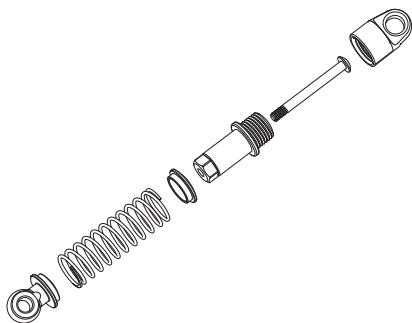

EXPLODED VIEWS // EXPLOSIONSZEICHNUNGEN // VUES ÉCLATÉES // VISTE ESPLOSE

AXI203001

AX24 Shock Set (assembled)
AX24 Stoßdämpfersatz (montiert)
Ensemble d'amortisseurs AX24 (assemblés)
AX24 Set ammortizzatori (assemblati)

AXI202001

Driveshaft Set: AX24
Antriebswellensatz: AX24
Ensemble d'arbre
de transmission: AX24
Set albero di trasmissione: AX24

AXI31608

SCX24 Transmission (assembled)
SCX24 Getriebe (montiert)
Transmission SCX24 (assemblée)
SCX24 Trasmissione (assemblata)

AXI31609

SCX24 Front Axle (assembled)

SCX24 Vorderachse (montiert)

Essieu avant SCX24 (assemblé)

SCX24 Assale anteriore (assemblato)

AXI204004

Link Set: AX24

Verbindungssatz: AX24