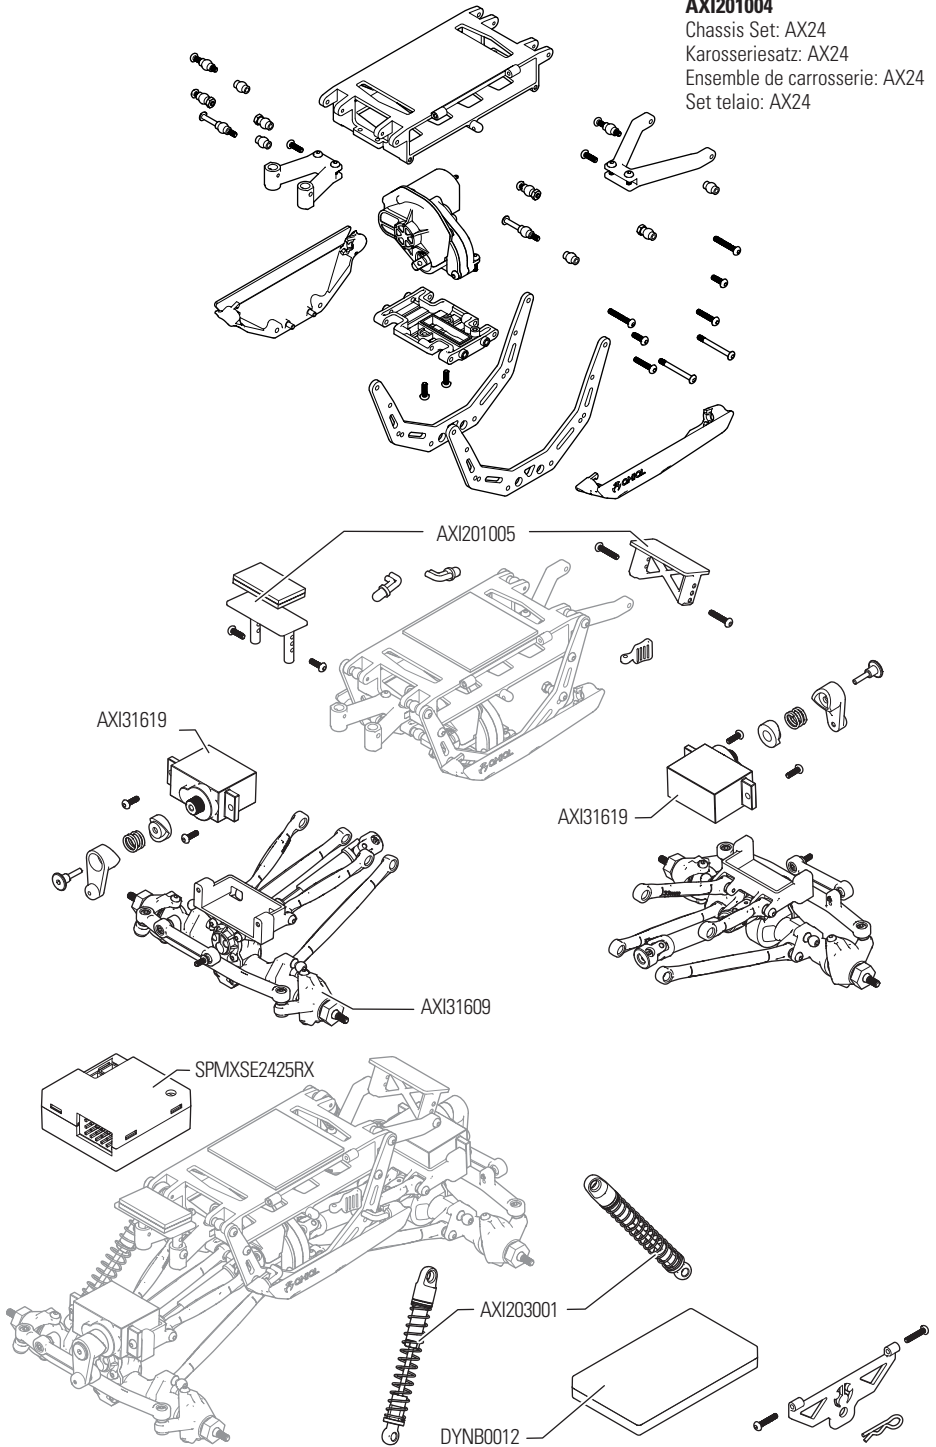

AXI31609

SCX24 Front Axle (assembled)

SCX24 Vorderachse (montiert)

Essieu avant SCX24 (assemblé)

SCX24 Assale anteriore (assemblato)

AXI204004

Link Set: AX24

Verbindungssatz: AX24

Jeu de liens : AX24

Kit leveraggi: AX24

Note: Same assembly used for the front and rear

Hinweis: Gleiche Anordnung für vorne und hinten

Remarque : Le même assemblage est utilisé pour l'avant et l'arrière

Nota: Stesso assemblaggio usato per parte anteriore e posteriore

AXI201004

Chassis Set: AX24

Karosseriesatz: AX24

Ensemble de carrosserie: AX24

Set telaio: AX24

AXI200012

XC-1 Body, Clear: AX24

XC-1 Karosserie, farblos: AX24