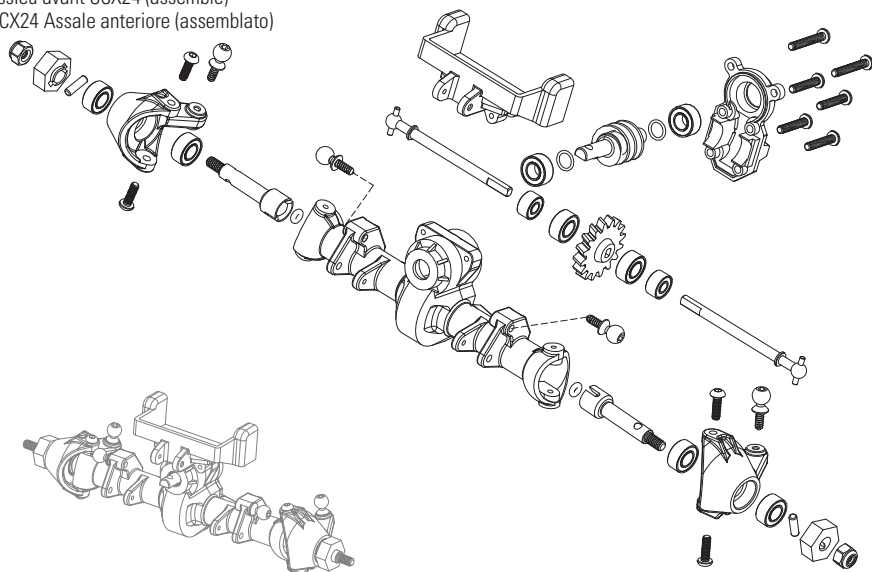

AXI202001

Driveshaft Set: AX24
Antriebswellensatz: AX24
Ensemble d'arbre
de transmission: AX24
Set albero di trasmissione: AX24

AXI31608

SCX24 Transmission (assembled)
SCX24 Getriebe (montiert)
Transmission SCX24 (assemblée)
SCX24 Trasmissione (assemblata)

AXI31609

SCX24 Front Axle (assembled)

SCX24 Vorderachse (montiert)

Essieu avant SCX24 (assemblé)

SCX24 Assale anteriore (assemblato)

AXI204004

Link Set: AX24

Verbindungssatz: AX24