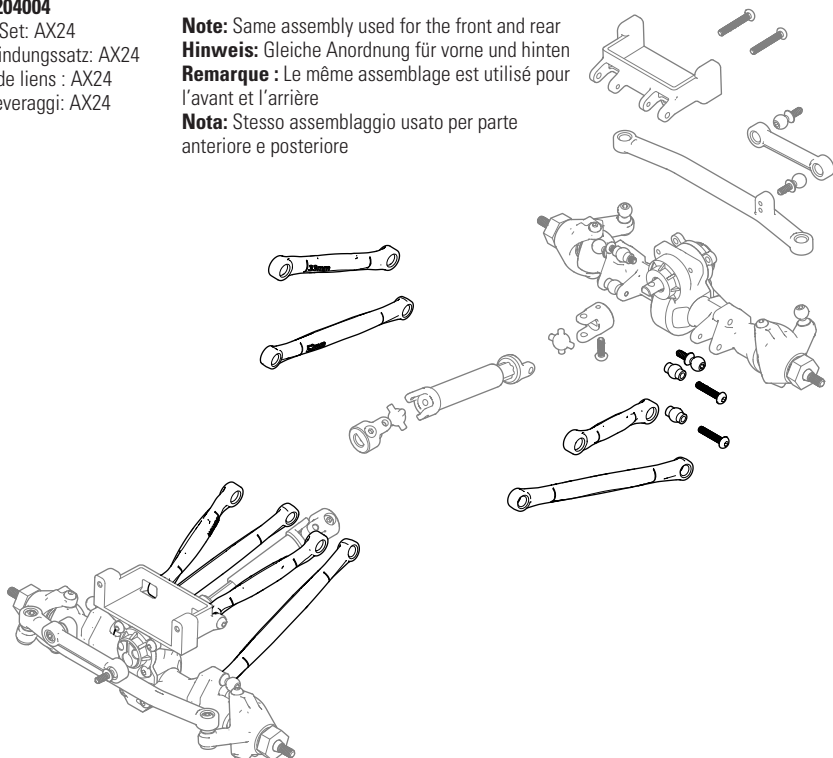

AXI202001

Driveshaft Set: AX24
Antriebswellensatz: AX24
Ensemble d'arbre
de transmission: AX24
Set albero di trasmissione: AX24

AXI31608

SCX24 Transmission (assembled)
SCX24 Getriebe (montiert)
Transmission SCX24 (assemblée)
SCX24 Trasmissione (assemblata)

AXI31609

SCX24 Front Axle (assembled)

SCX24 Vorderachse (montiert)

Essieu avant SCX24 (assemblé)

SCX24 Assale anteriore (assemblato)

AXI204004

Link Set: AX24

Verbindungssatz: AX24

Jeu de liens : AX24

Kit leveraggi: AX24

Note: Same assembly used for the front and rear

Hinweis: Gleiche Anordnung für vorne und hinten

Remarque : Le même assemblage est utilisé pour l'avant et l'arrière

Nota: Stesso assemblaggio usato per parte anteriore e posteriore

AXI201004

Chassis Set: AX24

Karosseriesatz: AX24

Ensemble de carrosserie: AX24

Set telaio: AX24

AXI200012

XC-1 Body, Clear: AX24

XC-1 Karosserie, farblos: AX24