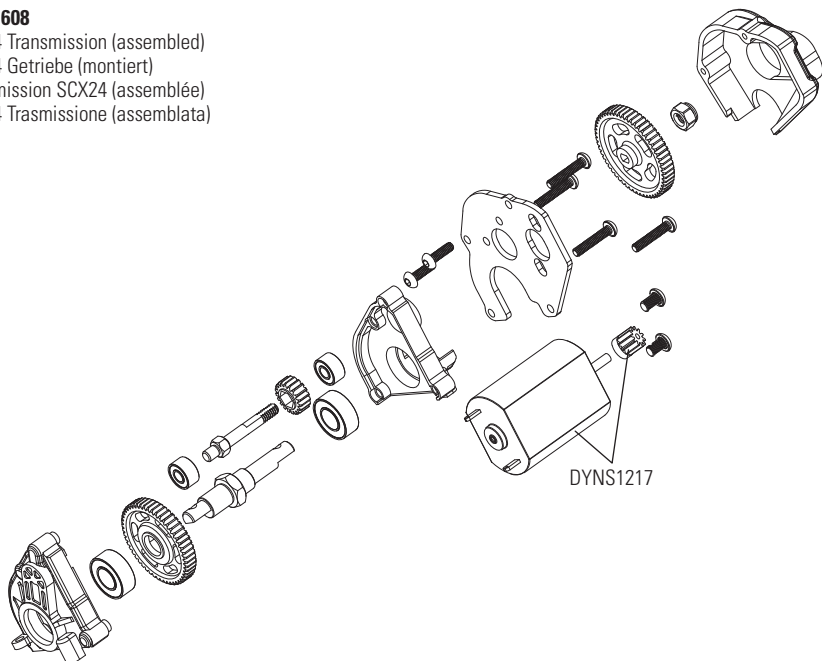

EXPLODED VIEWS // EXPLOSIONSZEICHNUNGEN // VUES ÉCLATÉES // VISTE ESPLOSE

AXI203001

AX24 Shock Set (assembled)
AX24 Stoßdämpfersatz (montiert)
Ensemble d'amortisseurs AX24 (assemblés)
AX24 Set ammortizzatori (assemblati)

AXI202001

Driveshaft Set: AX24
Antriebswellensatz: AX24
Ensemble d'arbre
de transmission: AX24
Set albero di trasmissione: AX24

AXI31608

SCX24 Transmission (assembled)
SCX24 Getriebe (montiert)
Transmission SCX24 (assemblée)
SCX24 Trasmissione (assemblata)

AXI31609

SCX24 Front Axle (assembled)

SCX24 Vorderachse (montiert)

Essieu avant SCX24 (assemblé)

SCX24 Assale anteriore (assemblato)

AXI204004

Link Set: AX24

Verbindungssatz: AX24

Carrosserie XC-1, transparente : AX24

Scocca XC-1, trasparente: AX24