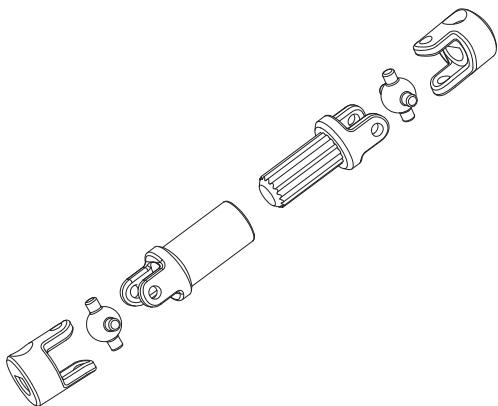

EXPLODED VIEWS // EXPLOSIONSZEICHNUNGEN // VUES ÉCLATÉES // VISTE ESPLOSE

AXI203001

AX24 Shock Set (assembled)
AX24 Stoßdämpfersatz (montiert)
Ensemble d'amortisseurs AX24 (assemblés)
AX24 Set ammortizzatori (assemblati)

AXI202001

Driveshaft Set: AX24
Antriebswellensatz: AX24
Ensemble d'arbre
de transmission: AX24
Set albero di trasmissione: AX24

AXI31608

SCX24 Transmission (assembled)
SCX24 Getriebe (montiert)
Transmission SCX24 (assemblée)
SCX24 Trasmissione (assemblata)

AXI31609

SCX24 Front Axle (assembled)

SCX24 Vorderachse (montiert)

Essieu avant SCX24 (assemblé)

SCX24 Assale anteriore (assemblato)

AXI204004

Link Set: AX24

Verbindungssatz: AX24