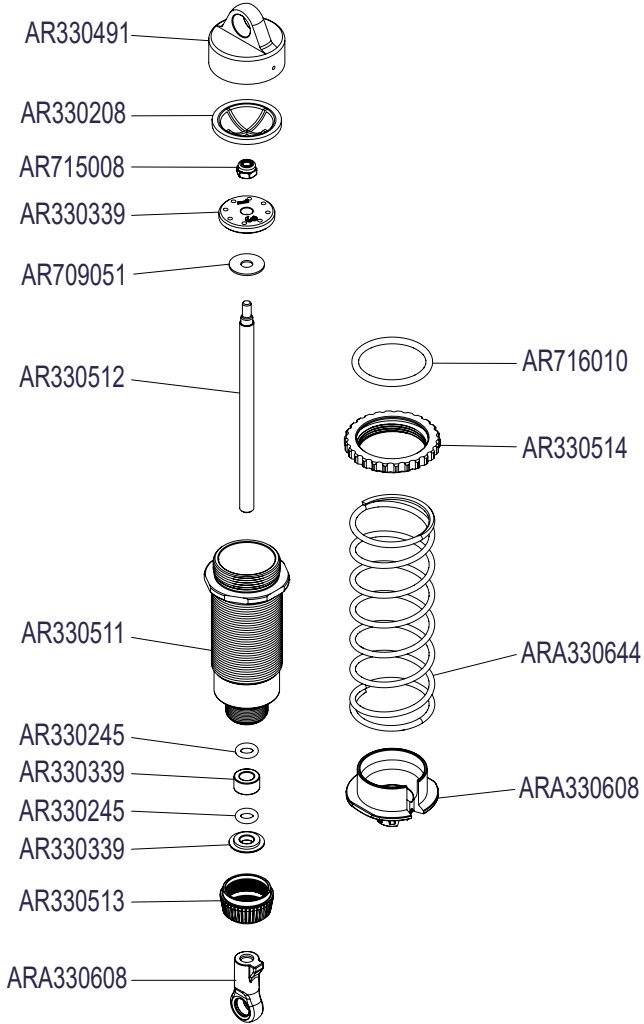

Front Vorne Avant Delantero
フロント 前

Centre Center
 Centre Centro
 センター 中心

Centre Center
 Centre Centro
 センター 中心

Shocks Stoßdämpfer Amortisseur
Amortiguador 減震器 ショックアブソーバ

FRONT SHOCK ABSORBER

REAR SHOCK ABSORBER

Differential Differential Différentiel
 Diferencial 差动 差動

CENTER DIFF

FRONT AND REAR DIFF

Body & Tire Karosserie & Reifen
 Carrosserie & Pneu
 Cuerpo & Neumático
 车身及轮胎 ボディとタイヤ