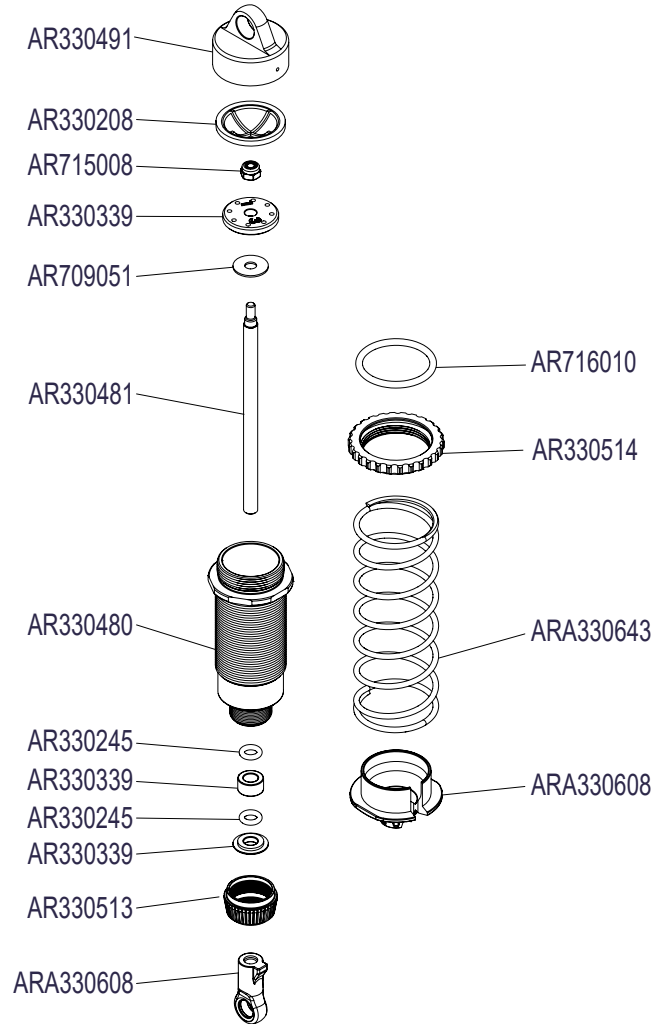

Front Vorne Avant Delantero
フロント 前

Centre Center
 Centre Centro
 センター 中心

Centre Center
 Centre Centro
 センター 中心

Shocks Stoßdämpfer Amortisseur
Amortiguador 減震器 ショックアブソーバ

FRONT SHOCK ABSORBER

REAR SHOCK ABSORBER

Differential Differential Différentiel
 Diferencial 差动 差動

CENTER DIFF

FRONT AND REAR DIFF

Body & Tire Karosserie & Reifen
 Carrosserie & Pneu
 Cuerpo & Neumático
 车身及轮胎 ボディとタイヤ