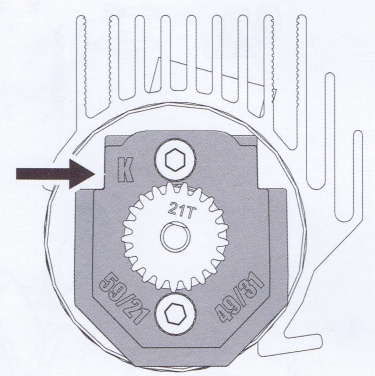

**DSC**  
DYNAMIC STABILITY CONTROL

TECHNICAL PACK!  
TECHNISCHES PACK!  
PACK TECHNIQUE!

**TYPHON GROM BX**

**ARMA**

REMOVE

Remove and install the Body  
Entfernen und installieren Sie das Gehäuse  
Retirer et installer le corps

HOW TO... WIE... COMMENT...

**? How To... WIE... COMMENT...**  
Change the Pinion / Motor. Wechselt man das Motorritzel/den Motor. Changez le Pignon / Moteur.

Motor Mount Chart Motormontagetabelle Tableau de montage du moteur		Pinion Gear   Ritzel   Pignon						
		16	17	18	19	20	21	22
Spur Gear   Stirnradgetriebe   Engrenage droit	59 Tooth	A	C	E	G	I	K	M

ARA-2028	Pinion Gear 16T MOD 0.5 CNC
ARA-2033	Pinion Gear 17T MOD 0.5 CNC
ARA-2031	Pinion Gear 18T MOD 0.5 CNC
ARA-2032	Pinion Gear 19T MOD 0.5 CNC
ARA-2029	Pinion Gear 20T MOD 0.5 CNC
ARA-2030	Pinion Gear 21T MOD 0.5 CNC
ARA-2022	Pinion Gear 22T MOD 0.5 CNC