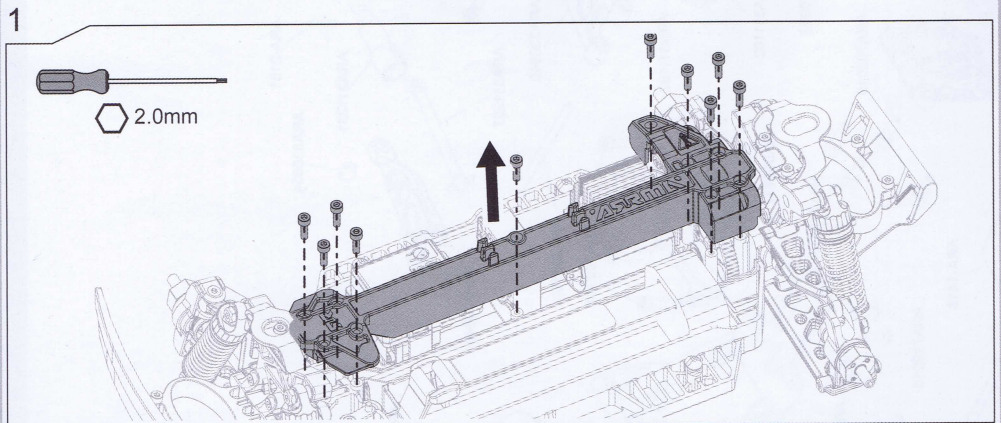

How To... Wie... Comment...
Change the Pinion / Motor. Wechselt man das Motorritzel/den Motor. Changez le Pignon / Moteur.