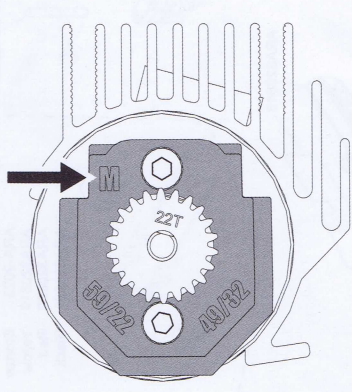

DSC
DYNAMIC STABILITY CONTROL

ARMA MOJAVE GROM BX

TECHNICAL PACK!
TECHNISCHES PACK!
PACK TECHNIQUE!

INSTALL.. INSTALLIEREN.. INSTALLER..

REMOVE.. ENTFERNEN.. RETIRER..

How To... Wie... Comment...
Remove and install the Body Entfernen und installieren Sie das Gehäuse Retirer et installer le corps

How To... Wie... Comment...
Change the Pinion / Motor. Wechselt man das Motorritzel/den Motor. Changez le Pignon / Moteur.

Motor Mount Chart Motormontagetabelle Tableau de montage du moteur	Pinion Gear Ritzel Pignon							
	16	17	18	19	20	21	22	
Spur Gear Stirnradgetriebe Engrenage droit	59 Tooth	A	C	E	G	I	K	M

ARA-2028	Pinion Gear 16T MOD 0.5 CNC
ARA-2033	Pinion Gear 17T MOD 0.5 CNC
ARA-2031	Pinion Gear 18T MOD 0.5 CNC
ARA-2032	Pinion Gear 19T MOD 0.5 CNC
ARA-2029	Pinion Gear 20T MOD 0.5 CNC
ARA-2030	Pinion Gear 21T MOD 0.5 CNC
ARA-2022	Pinion Gear 22T MOD 0.5 CNC