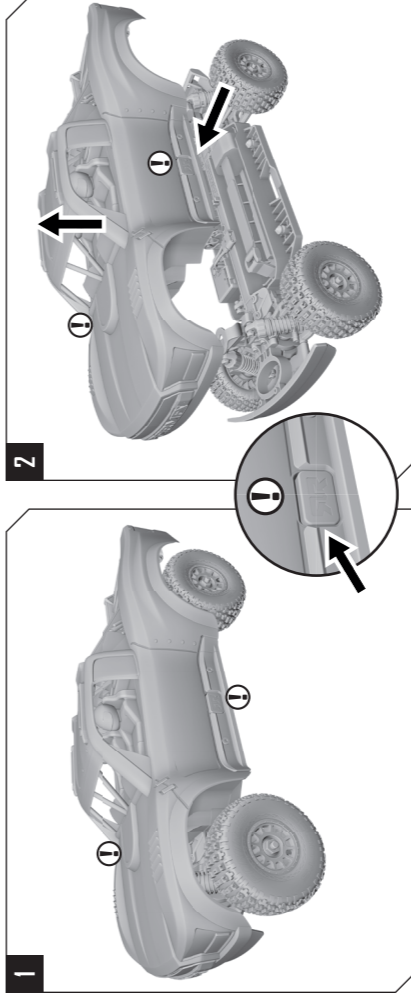

MOJAVE GROM

ARRMA
READY TO ASSEMBLE

HOW TO CHANGE THE PINION / MOTOR

WECHSEL DES RITZELS / MOTORS

REMPACEMENT DU PIGNON / DU MOTEUR

INSTALL... INSTALLIEREN... INSTALLER.

REMOVE... ENTFERNEN... RETIRER.

AUSBAU UND EINBAU DER KARRERIE

HOW TO REMOVE AND INSTALL THE BODY

Motor Mount Chart		Pinion Gear Ritzel Pignon	
Motormontagetabelle			
Tableau de montage du moteur			
Spur Gear Stirnradgetriebe Engrenage droit	59 Tooth	A	C E G I K M
ARA311202	Pinion Gear 16T MOD 0.5 CNC	16	17 18 19 20 21 22
ARA311203	Pinion Gear 17T MOD 0.5 CNC	17	
ARA311204	Pinion Gear 18T MOD 0.5 CNC	18	
ARA311205	Pinion Gear 19T MOD 0.5 CNC	19	
ARA311206	Pinion Gear 20T MOD 0.5 CNC	20	
ARA311207	Pinion Gear 21T MOD 0.5 CNC	21	
ARA311208	Pinion Gear 22T MOD 0.5 CNC	22	